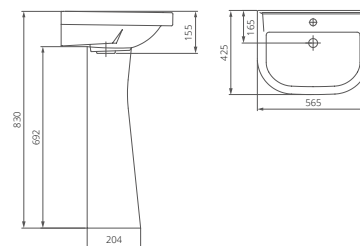

Умывальник на пьедестал

Артикул 1.3115.5.S00.10B.0

Комплектация без отверстия перелива с отверстием для смесителя

Пьедестал

Артикул 1.3601.2.S00.00B.0

Унитаз-компакт

Артикул 1.P215.5.S00.00B.F

Комплектация стандарт:
бачок с механизмом однорежимного слива, чаша с горизонтальным выпуском, сиденье с крышкой из полипропилена