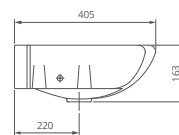

Раукомойник

Артикул 1.3131.0.S00.10B.0

Комплектация без отверстия перелива,
с отверстием для смесителя

РАДИАН

Раукомойник

Артикул 1.3130.9.S00.10B.0

Комплектация без отверстия перелива,
с отверстием для смесителя