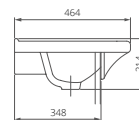

Мебельный умывальник

Артикул 1.3120.7.S00.11B.0

Комплектация с отверстием перелива,
с отверстием для смесителя