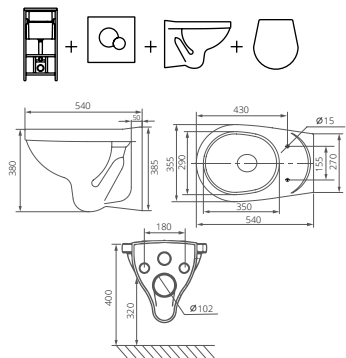

БЕСШУМНАЯ ПОДАЧА ВОДЫ
низкий уровень наполнительного клапана делает работу инсталляции практически незаметной

УСИЛЕННЫЕ И РЕГУЛИРУЕМЫЕ ПО ВЫСОТЕ НОЖКИ РАМЫ
возможность установки, которые не зависят от материала стен

РЕГУЛИРУЕМЫЙ ОБЪЕМ СМЫВА 3/6 Л
заметная экономия водопотребления

КОМПАКТНАЯ КОНСТРУКЦИЯ
возможность установки в малогабаритном помещении

СТАНДАРТНЫЕ ПРИСОЕДИНИТЕЛЬНЫЕ РАЗМЕРЫ
подводка G1/2, выход в канализацию Q110 мм

ПОЛНЫЙ КОМПЛЕКТ ДЛЯ УДОБНОЙ УСТАНОВКИ

НАГРУЗКА 400 КГ

ГАРАНТИЯ НА РАМУ 10 лет

БЕСШОВНЫЙ БАЧОК И ПАТРУБОК
защита от протечек

АНТИКОРРОЗИОННОЕ ПОКРЫТИЕ