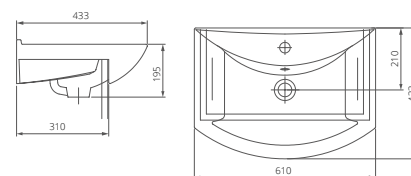

Мебельный умывальник

Артикул 1.3120.3.S00.11B.0

Комплектация с отверстием перелива,
с отверстием для смесителя